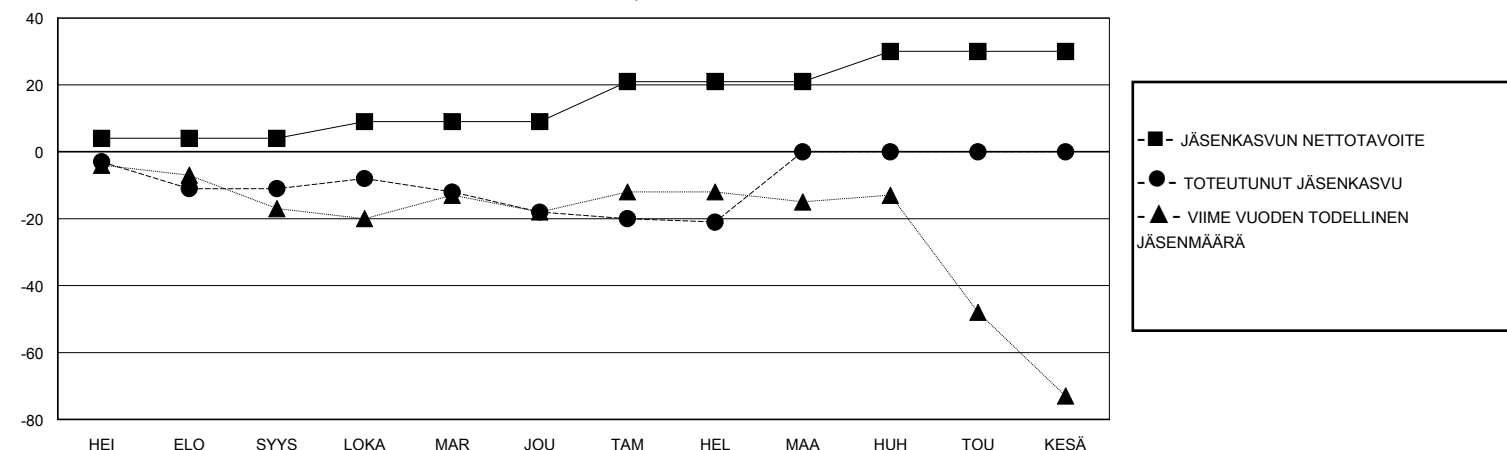

# MONTHLY MEMBERSHIP PROGRESS REPORT

District 107 D

Results as of: 2/29/2024

GMT:

SIJAINTI FINLAND

GMT VAALIPIIRI

Klubit				jäsentä			
TULOKSET 2023-2024				TULOKSET 2023-2024			
NELJÄNNES	UUDEN KLUBIN TAVOITE	UUDET KLUBIT	LOPETETUT KLUBIT	NELJÄNNES	JÄSENKASVUN NETTOTAVOITE	TOTEUTUNUT JÄSENKASVU	POISTETUT JÄSENET (mukaan lukien siirrot)
HEI/ELO/SYYS	0	0	0	HEI/ELO/SYYS	4	12	20
LOKA/MAR/JOU	0	0	0	LOKA/MAR/JOU	5	20	27
TAM/HEL/MAA	1	0	0	TAM/HEL/MAA	12	18	20
HUH/TOU/KESÄ	0	0	0	HUH/TOU/KESÄ	9	0	0

TAVOITTEET JA UUDET KLUBIT, KUMULATIIVINEN

TAVOITTEET JA JÄSENET, KUMULATIIVINEN

LAKKAUTETUT KLUBIT: 0	22 CLUBS OF 54 LISÄNNY YHDEN TAI USEAMMAN UUTTA JÄSENTÄ	<b>SUKUPUOLIJAKAUMA</b>
<b>ERONNEET JÄSENET</b>	<a href="#">KLIKKA TÄSTÄ NÄHDÄKSESI KUMULATIIVISET JÄSENTIEDOT</a>	MIES 1,044 (83.05%)
KUOLLUT 11		NAINEN 213 (16.95%)
KLUBI LAKKAUTETTU 0		PERHEJÄSENIÄ YHTEENSÄ 2
MUU 56		PERHEJÄSENET, JOTKA MAKSAVAT PUOLET JÄSENMAKSUSTA 1
<b>YHTEENSÄ 67</b>		