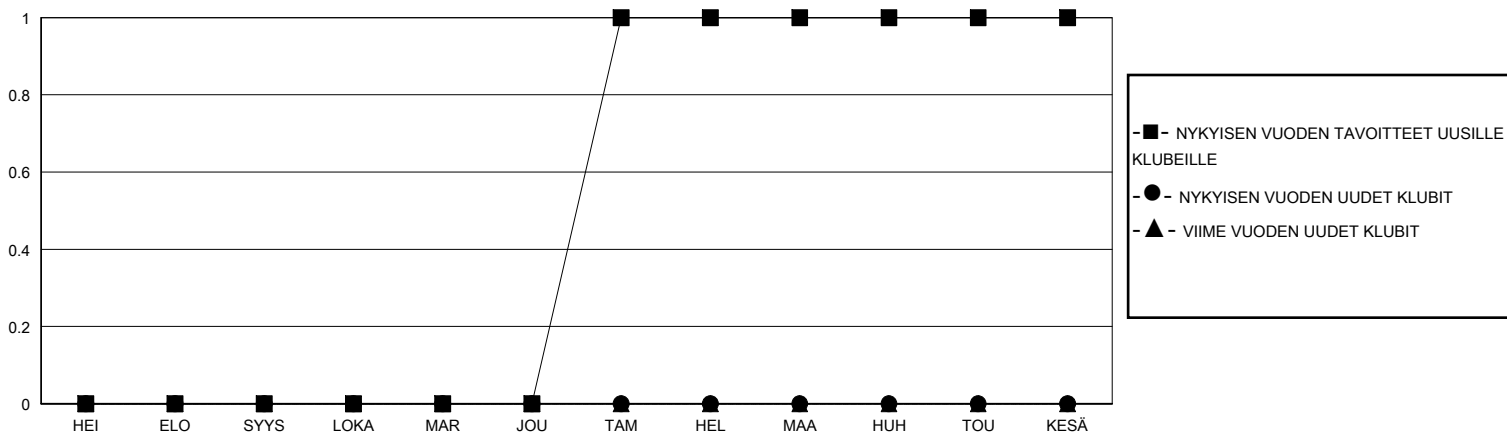

# MONTHLY MEMBERSHIP PROGRESS REPORT

District 107 D

Results as of: 2/29/2024

GMT:

SIJAINTI FINLAND

GMT VAALIPIIRI

Klubit				jäsentä			
TULOKSET 2023-2024				TULOKSET 2023-2024			
NELJÄNNES	UUDEN KLUBIN TAVOITE	UUDET KLUBIT	LOPETETUT KLUBIT	NELJÄNNES	JÄSENKASVUN NETTOTAVOITE	TOTEUTUNUT JÄSENKASVU	POISTETUT JÄSENET (mukaan lukien siirrot)
HEI/ELO/SYYS	0	0	0	HEI/ELO/SYYS	4	12	20
LOKA/MAR/JOU	0	0	0	LOKA/MAR/JOU	5	20	27
TAM/HEL/MAA	1	0	0	TAM/HEL/MAA	12	18	20
HUH/TOU/KESÄ	0	0	0	HUH/TOU/KESÄ	9	0	0

TAVOITTEET JA UUDET KLUBIT, KUMULATIIVINEN

TAVOITTEET JA JÄSENET, KUMULATIIVINEN

LAKKAUTETUT KLUBIT: 0	22 CLUBS OF 54 LISÄNNY YHDEN TAI USEAMMAN UUTTA JÄSENTÄ	<b>SUKUPUOLIJAKAUMA</b>
<b>ERONNEET JÄSENET</b>	<a href="#">KLIKKA TÄSTÄ NÄHDÄKSESI KUMULATIIVISET JÄSENTIEDOT</a>	MIES 1,044 (83.05%)
KUOLLUT 11		NAINEN 213 (16.95%)
KLUBI LAKKAUTETTU 0		PERHEJÄSENIÄ YHTEENSÄ 2
MUU 56		PERHEJÄSENET, JOTKA MAKSAVAT PUOLET JÄSENMAKSUSTA 1
<b>YHTEENSÄ 67</b>		